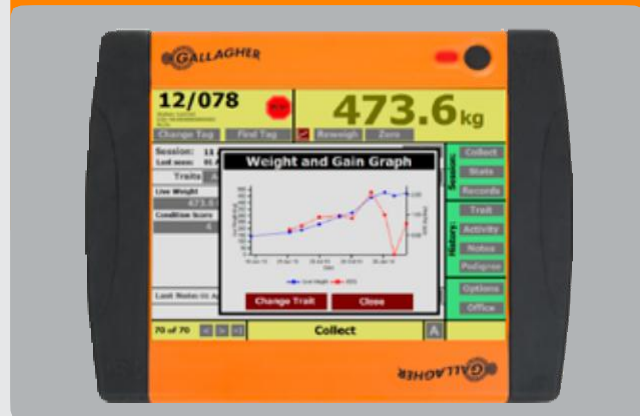

Kết nối

Kết nối không dây Bluetooth và tích hợp đầy đủ các thanh tải, đọc thẻ EID, soạn thảo tự động và phần mềm quản lý khác

Sơ đồ phả hệ

Xem phả hệ và thế hệ con cháu của một con vật trong số liệu thống kê sân và xem tóm tắt về thế hệ con cháu của nó (khối lượng cai sữa được hiển thị).

Lịch sử cân

Xem lại lịch sử trọng lượng đầy đủ cho một động vật tại các liên lạc của một nút (lưu ý ảnh hưởng của hạn hán trong tháng 2 năm 2014).

Tính toán lượng thuốc

Ngay lập tức tính toán liều chính xác cho mỗi con vật dựa trên trọng lượng sống.