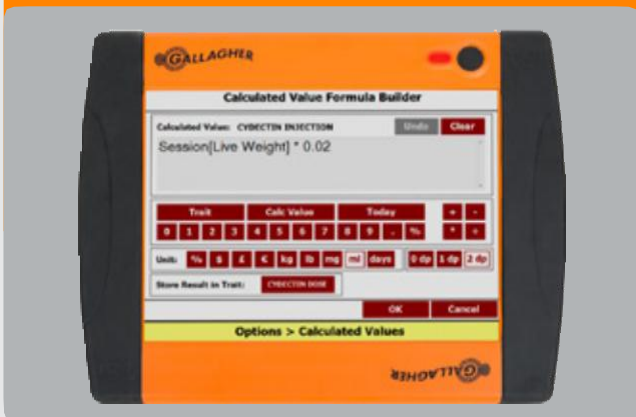

Kết nối

Kết nối không dây Bluetooth và tích hợp đầy đủ các thanh tải, đọc thẻ EID, soạn thảo tự động và phần mềm quản lý khác

Sơ đồ phả hệ

Xem phả hệ và thế hệ con cháu của một con vật trong số liệu thống kê sân và xem tóm tắt về thế hệ con cháu của nó (khối lượng cai sữa được hiển thị).

Lịch sử cân

Xem lại lịch sử trọng lượng đầy đủ cho một động vật tại các liên lạc của một nút (lưu ý ảnh hưởng của hạn hán trong tháng 2 năm 2014).

Tính toán lượng thuốc

Ngay lập tức tính toán liều chính xác cho mỗi con vật dựa trên trọng lượng sống.