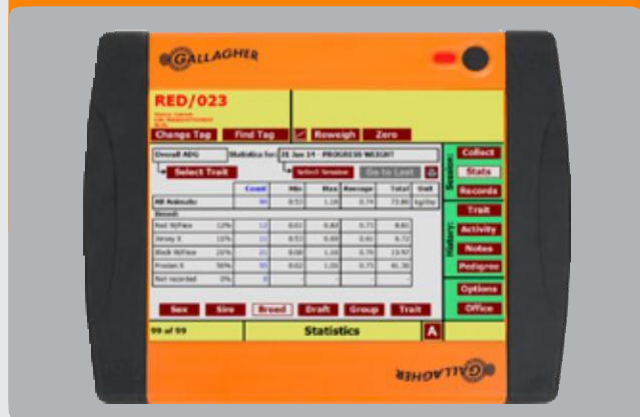

Phân tích thống kê

Thống kê nhóm động vật trội vượt hơn những nhóm khác (giống trong hình).