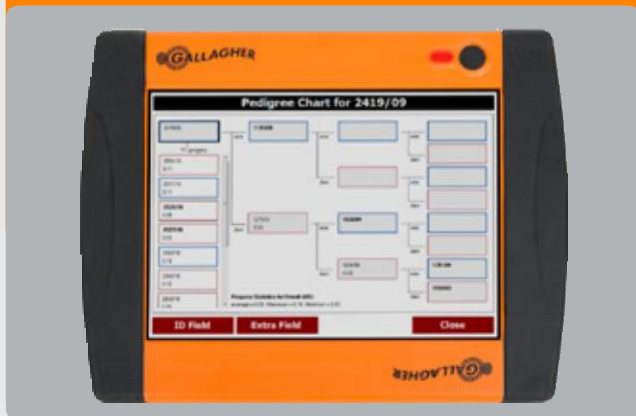

Quản lý chăn nuôi

TSi2

Faster, Smarter

New

Hệ thống cân số 1 thế giới, nhanh hơn và thông minh hơn

Là lựa chọn hàng đầu trong chọn dòng cân trọng lượng, TSi 2 là màn hình cảm ứng duy nhất, tích hợp cân nặng quy mô, máy tính và hệ thống quản lý động vật. Nó cung cấp truy cập ngay tới các thông tin chi tiết động vật, bất cứ nơi nào, bất cứ lúc nào - trong sân, văn phòng hoặc trên các trang trại.

Màn hình cảm ứng

Màn hình cảm ứng đầy đủ màu sắc với các nút cảm ứng lớn

Nhanh, chính xác, khóa cân tự động

Chọn phiên làm việc

Đễ dàng tùy chỉnh cân và ghi dữ liệu phiên làm việc cụ thể đặc điểm, hoạt động, ghi chú, vv tùy biến.

Đễ dàng chuyển giao dữ liệu

Wifi kích hoạt cho phép truyền tải dữ liệu lên web hoặc bên thứ ba
Ví dụ như Nail

Khả năng bộ nhớ lớn

Lịch sử cuộc sống của tất cả động vật được lưu trữ để xem tại trang trại- hơn một triệu động vật có thể lưu trữ

Kết nối

Kết nối không dây Bluetooth và tích hợp đầy đủ các thanh tải, đọc thẻ EID, soạn thảo tự động và phần mềm quản lý khác

Sơ đồ phả hệ

Xem phả hệ và thế hệ con cháu của một con vật trong số liệu thống kê sân và xem tóm tắt về thế hệ con cháu của nó (khối lượng cai sữa được hiển thị).